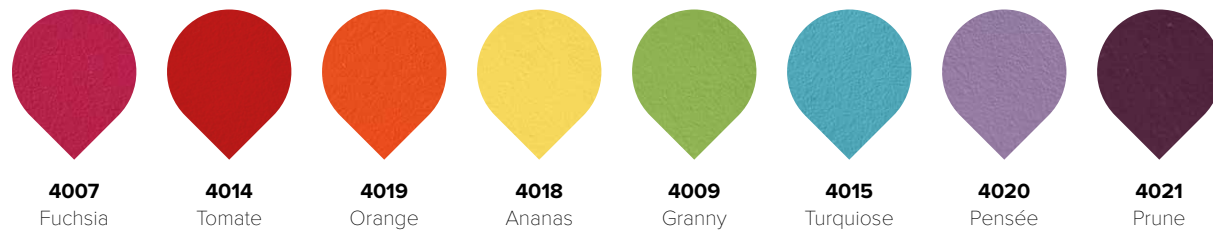

Kleuren

Classic

Trendy*

Flashy*

Einde voorraad (2020-2021)

* brandvertragend

HOOFDZETEL

Prins Albertlaan 65