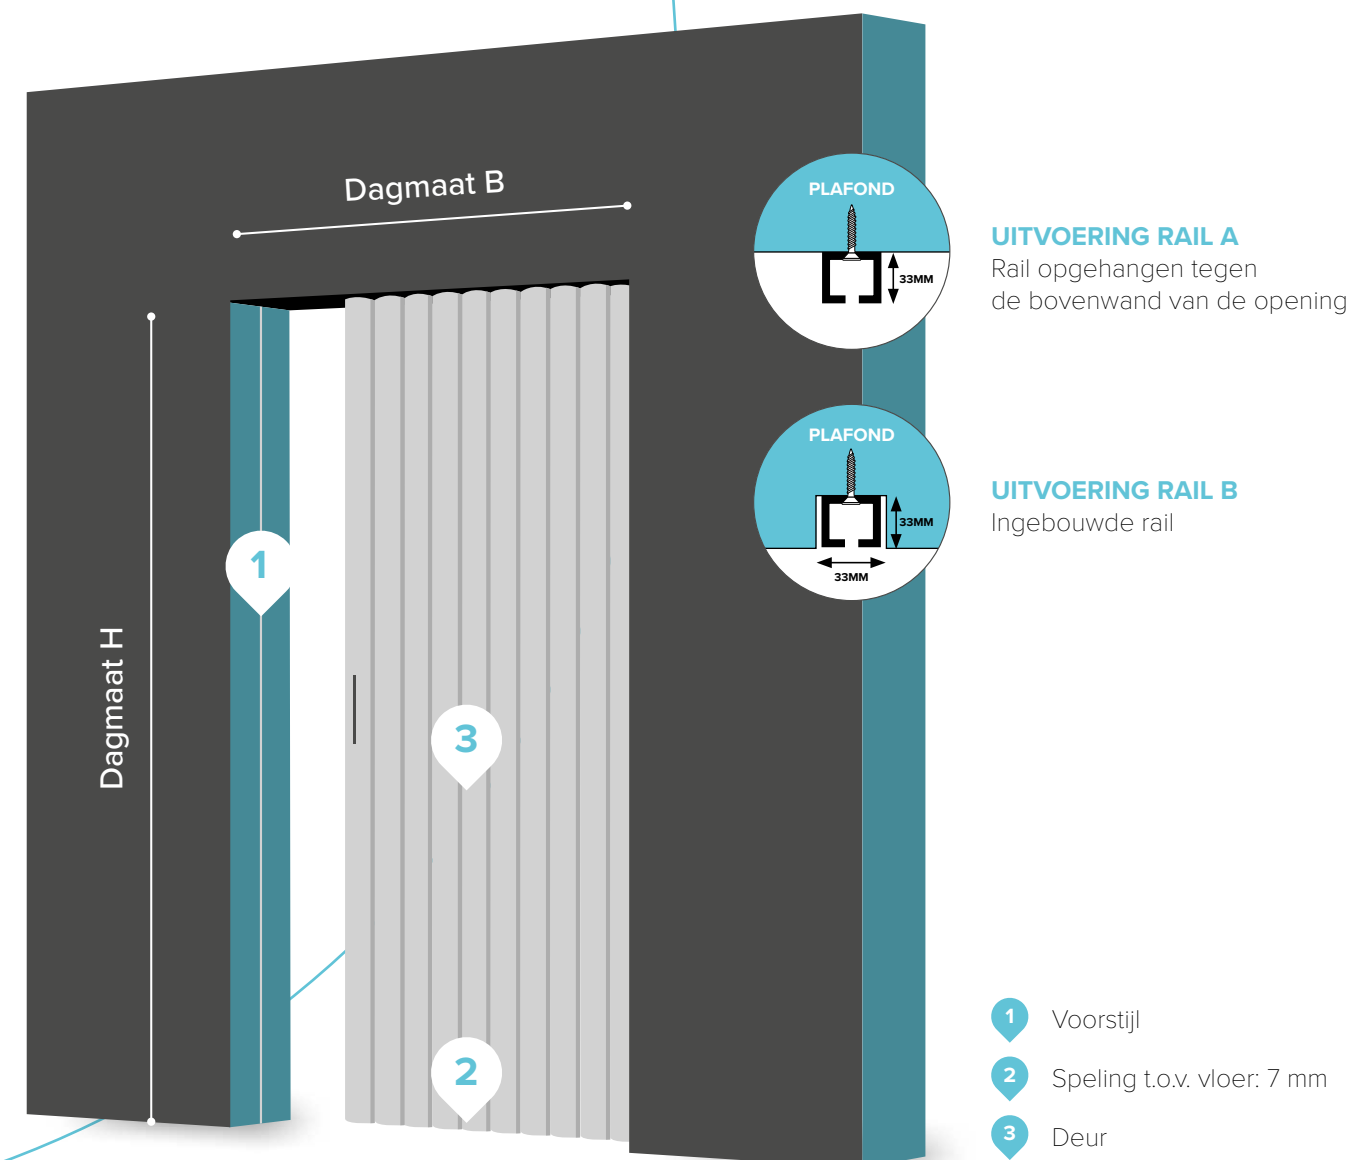

ESTHETISCH

Verschillende kleurengamma's en types vouwdeuren geven je erg uitgebreide keuzemogelijkheid. Dat wordt moeilijk kiezen!

GEMAKKELIJK IN GEBRUIK

Vernuftige opties maken de Aporta vouwdeuren eenvoudig in gebruik. Ze zijn licht, soepel en beweegbaar.

Aan jou de keuze

Onze vouwdeuren bieden we aan in verschillende opstellingen. Handig toch!.

Type 1

Type 2

Type 3

Type 4

Supersterk
aan de binnenkant,
verfijnd
aan de buitenkant

Sterke constructie